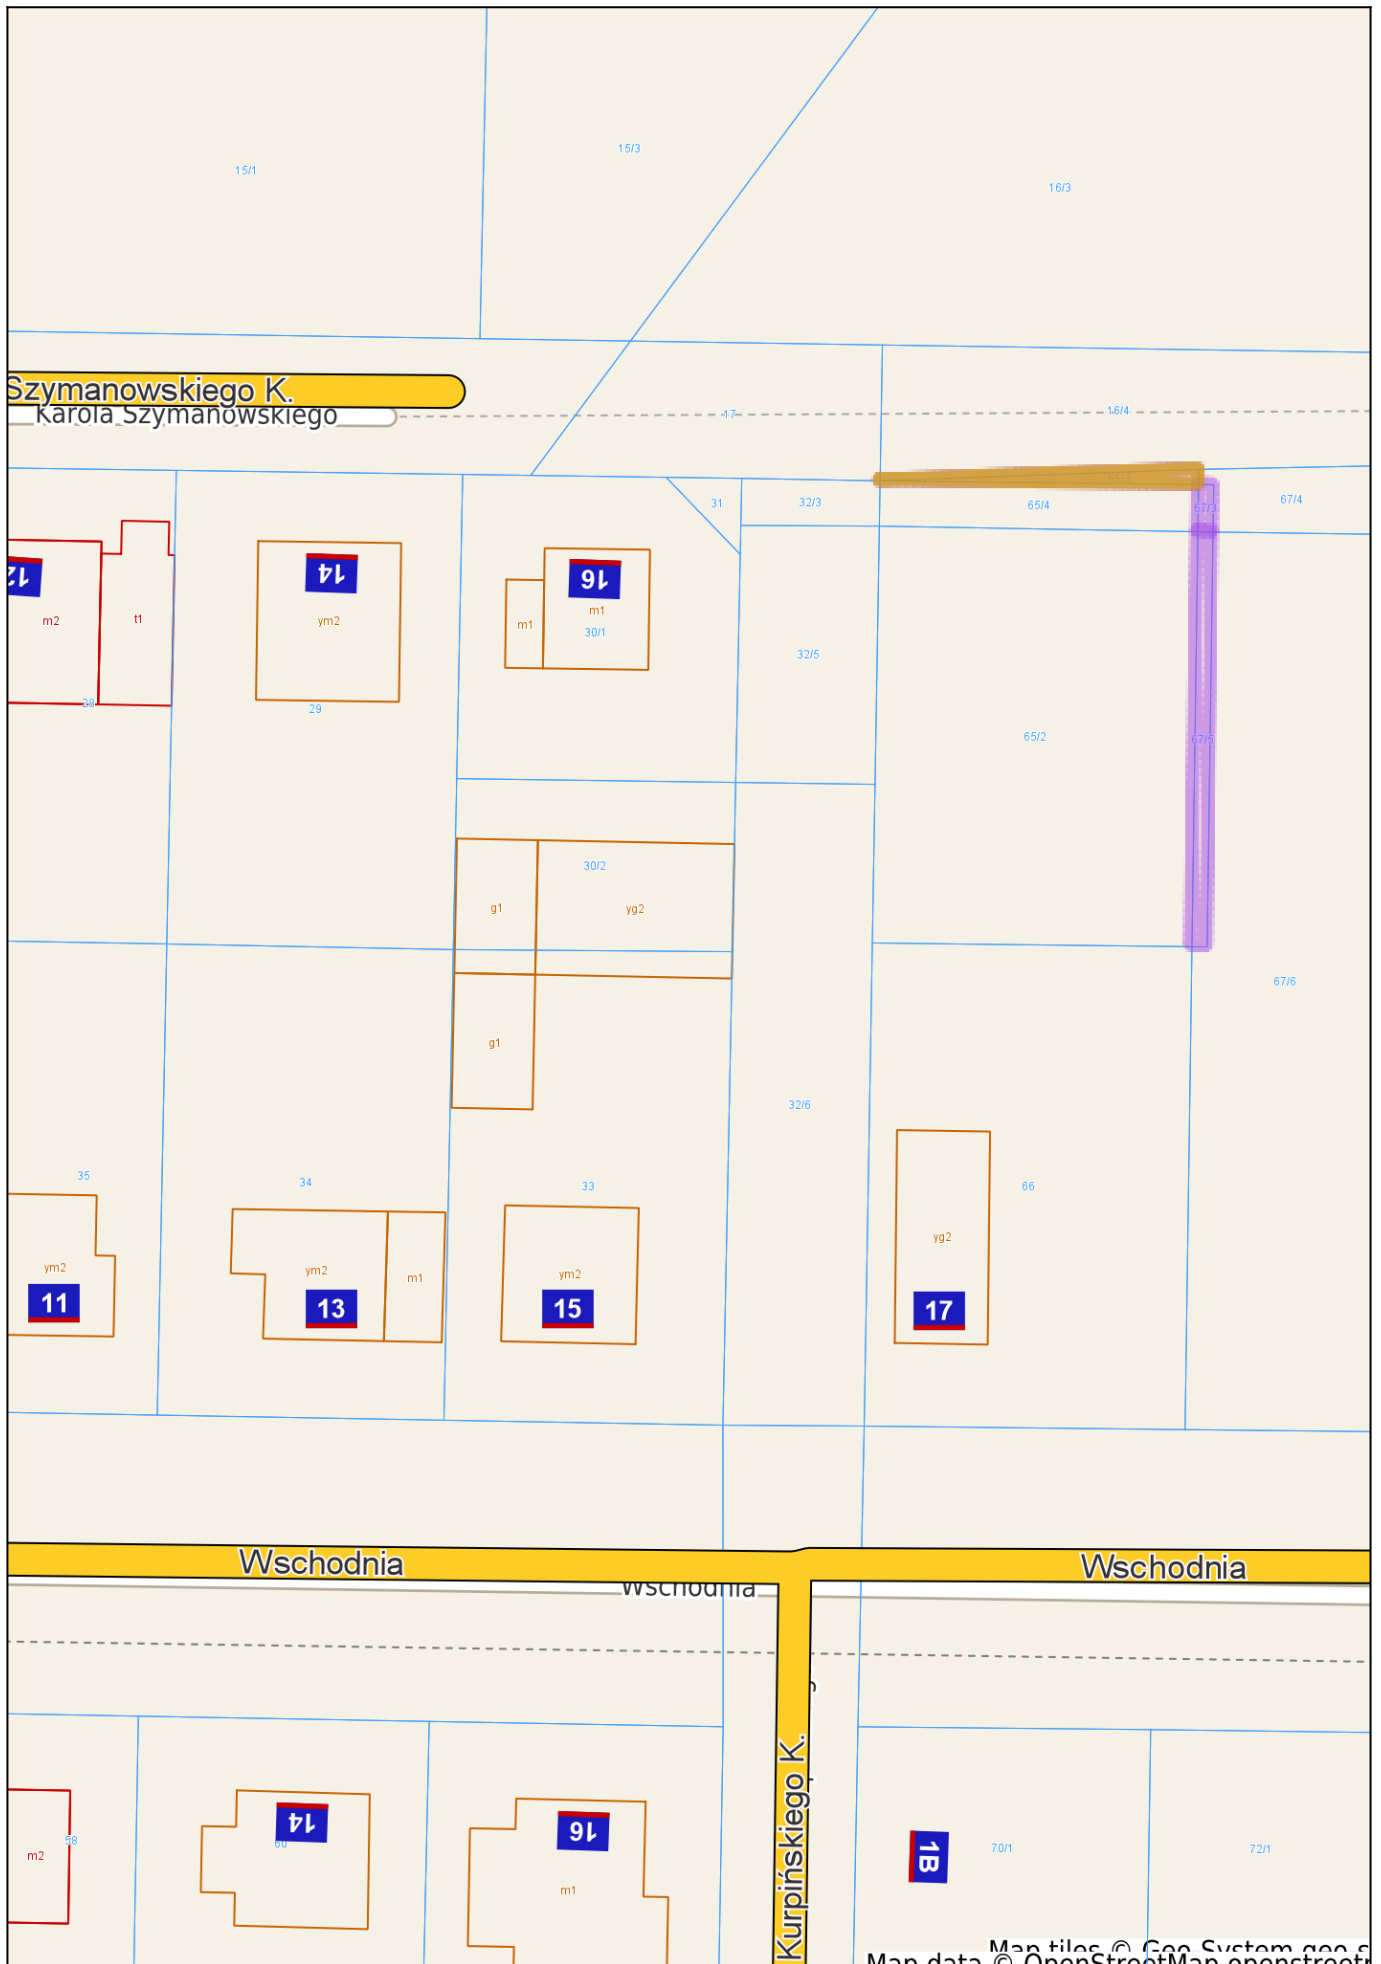

# Luboń - System Informacji Przestrzennej

skala 1 : 500

Map data © OpenStreetMap contributors