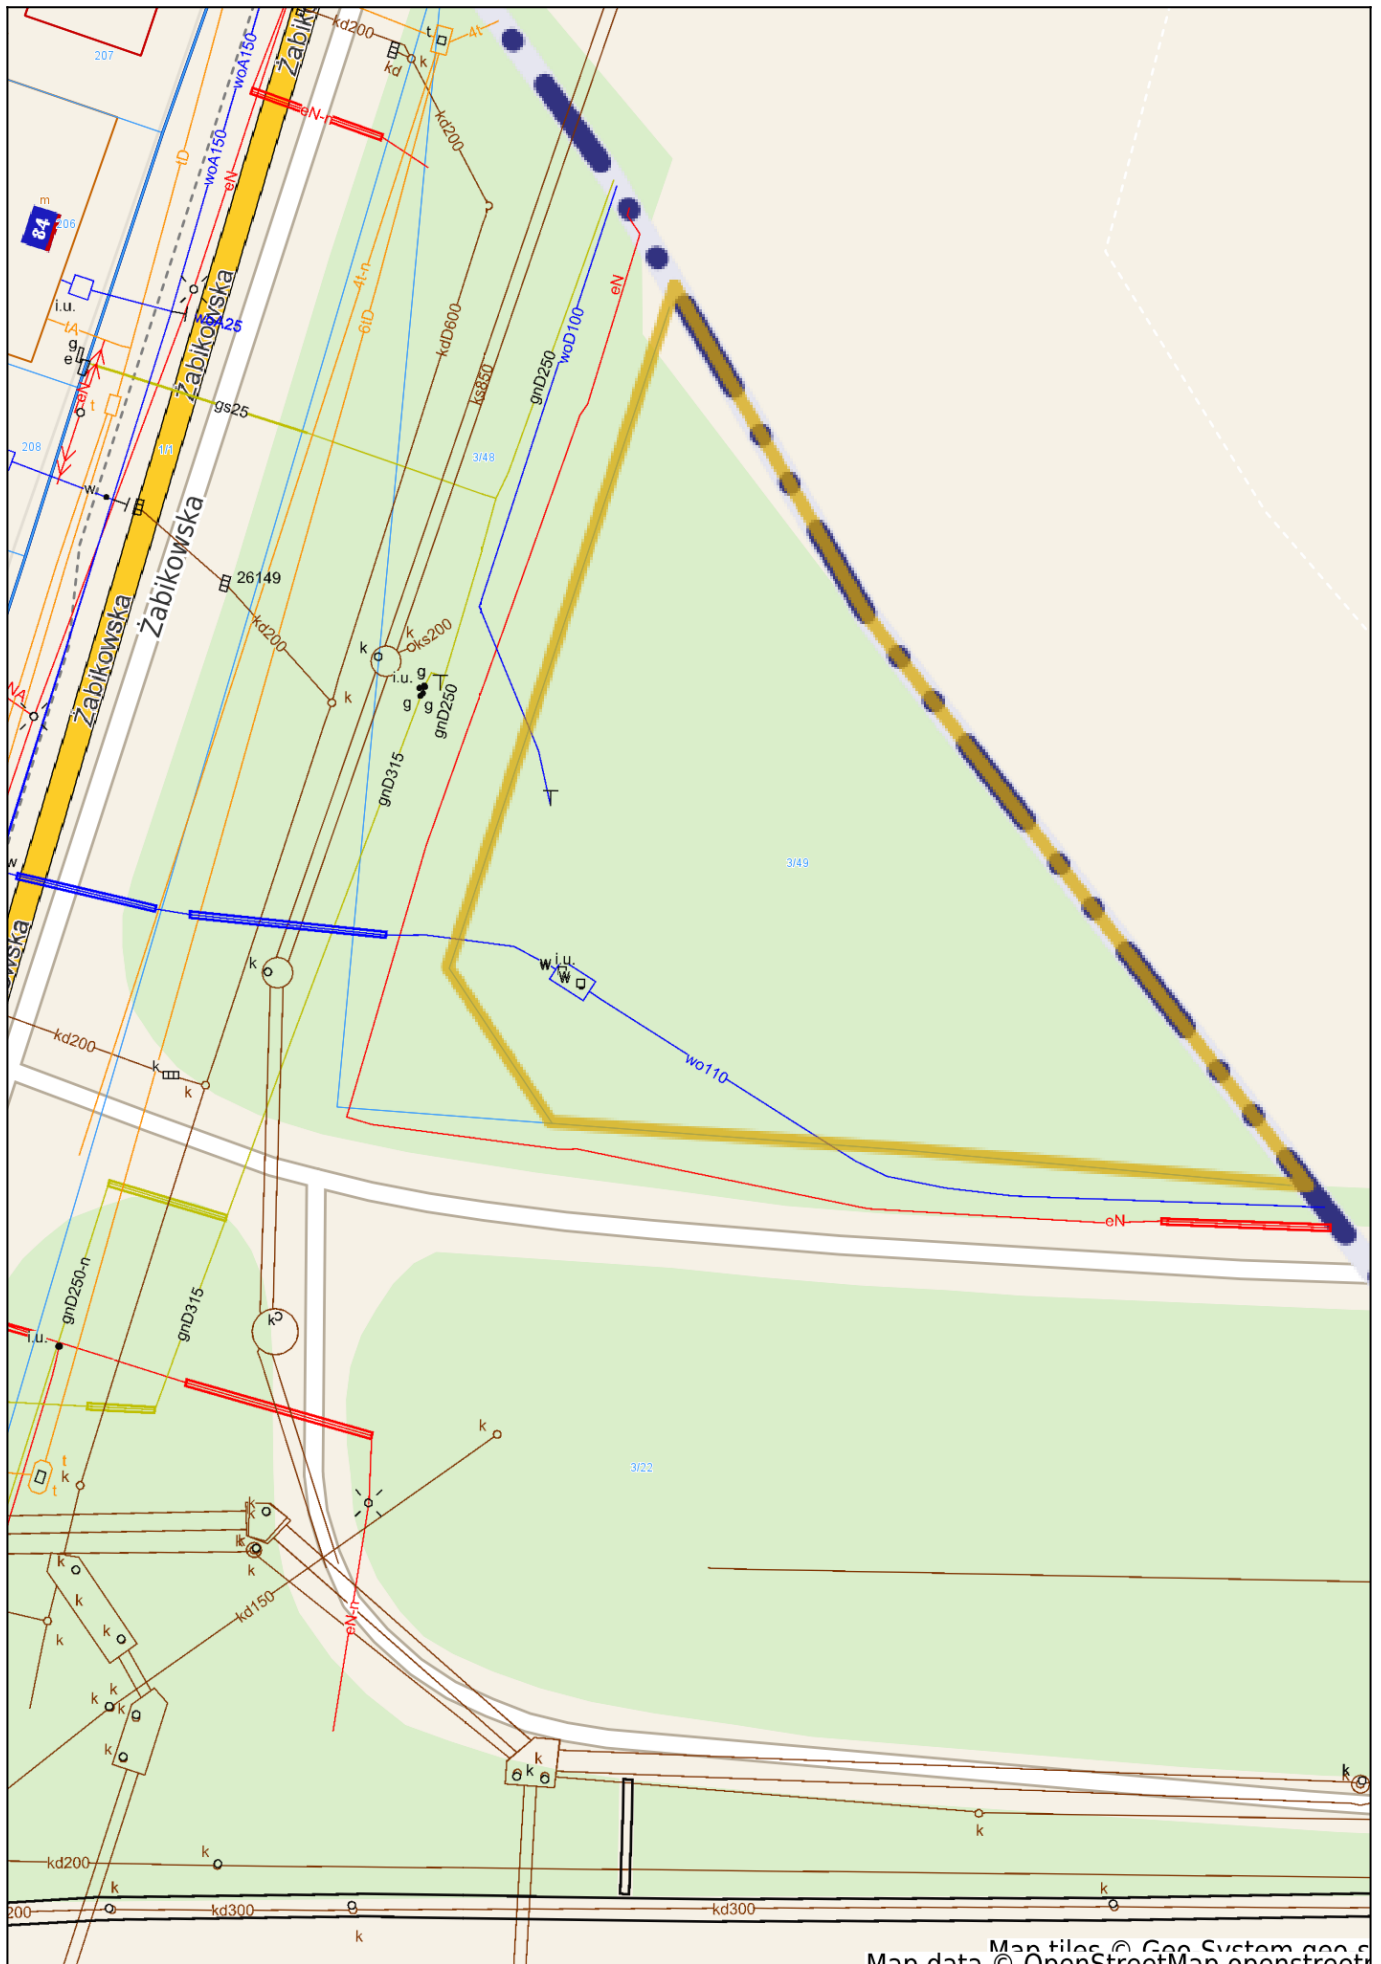

# Powiat poznański - System Informacji Przestrzennej -

skala 1 : 500

Map data © OpenStreetMap contributors